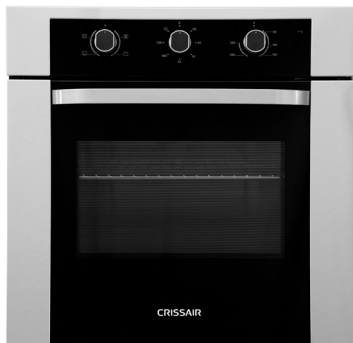

**BBQ G5**  
Classic BBQ

Inox  
BIVOLT  
L: 288 mm  
P: 510 mm

COOKTOP  
NCT 25

 FORNOS

**NFE 31 G4**

Forno Aria

**ELÉTRICO ESTÁTICO**

220V ~60Hz / 4 Funções