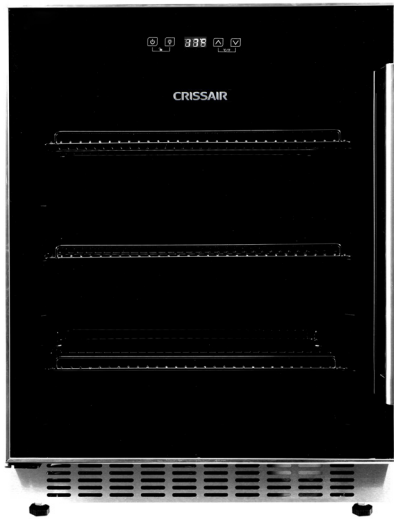

**ADG 46 D**  
**Wine 46 Duo**

**BUILT-IN / DUPLA ZONA**  
127V ou 220V ~ 60Hz  
46 GARRAFAS

**L:** 595 mm  
**A:** 820 mm  
**P:** 570 mm

A capacidade é considera a garrafa de vinho tipo Bordeaux 750ml e latas 350 ml

## FRIGOBAR