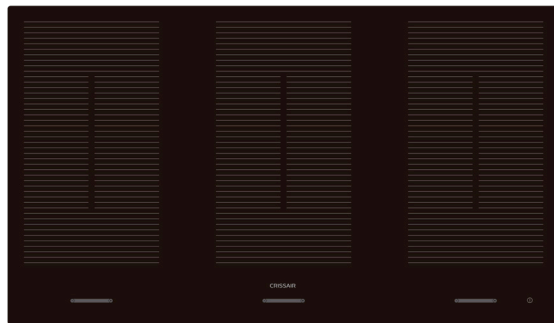

## COOKTOPS DE INDUÇÃO

**CCI 30**  
**Onix 288**

**INDUÇÃO**  
220V ~ 60Hz

**L:** 288 mm  
**P:** 525 mm

**CCI 60**  
**Onix 590**

**INDUÇÃO**  
220V ~ 60Hz

**L:** 595 mm  
**P:** 525 mm

**CCI 90**  
**Onix 900**