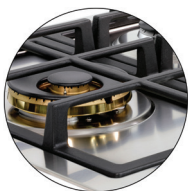

L: 750 mm  
P: 510 mm

CCP 600

**Signature Semi-Filo 600**

INOX - SEMI FILO  
BIVOLT

L: 600 mm  
P: 510 mm

- O queimador em latão é vendido separadamente para os modelos de cooktop CCP 900, CCP 750, CCP 600 e CCP 301