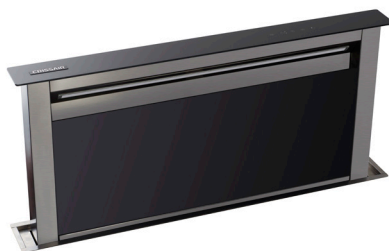

### WD 662 SMART

Plane Teto

**EMBUTIDA**  
220V ~ 60Hz

**L:** 1.200 mm  
**P:** 500 mm

\* Com controle Remoto